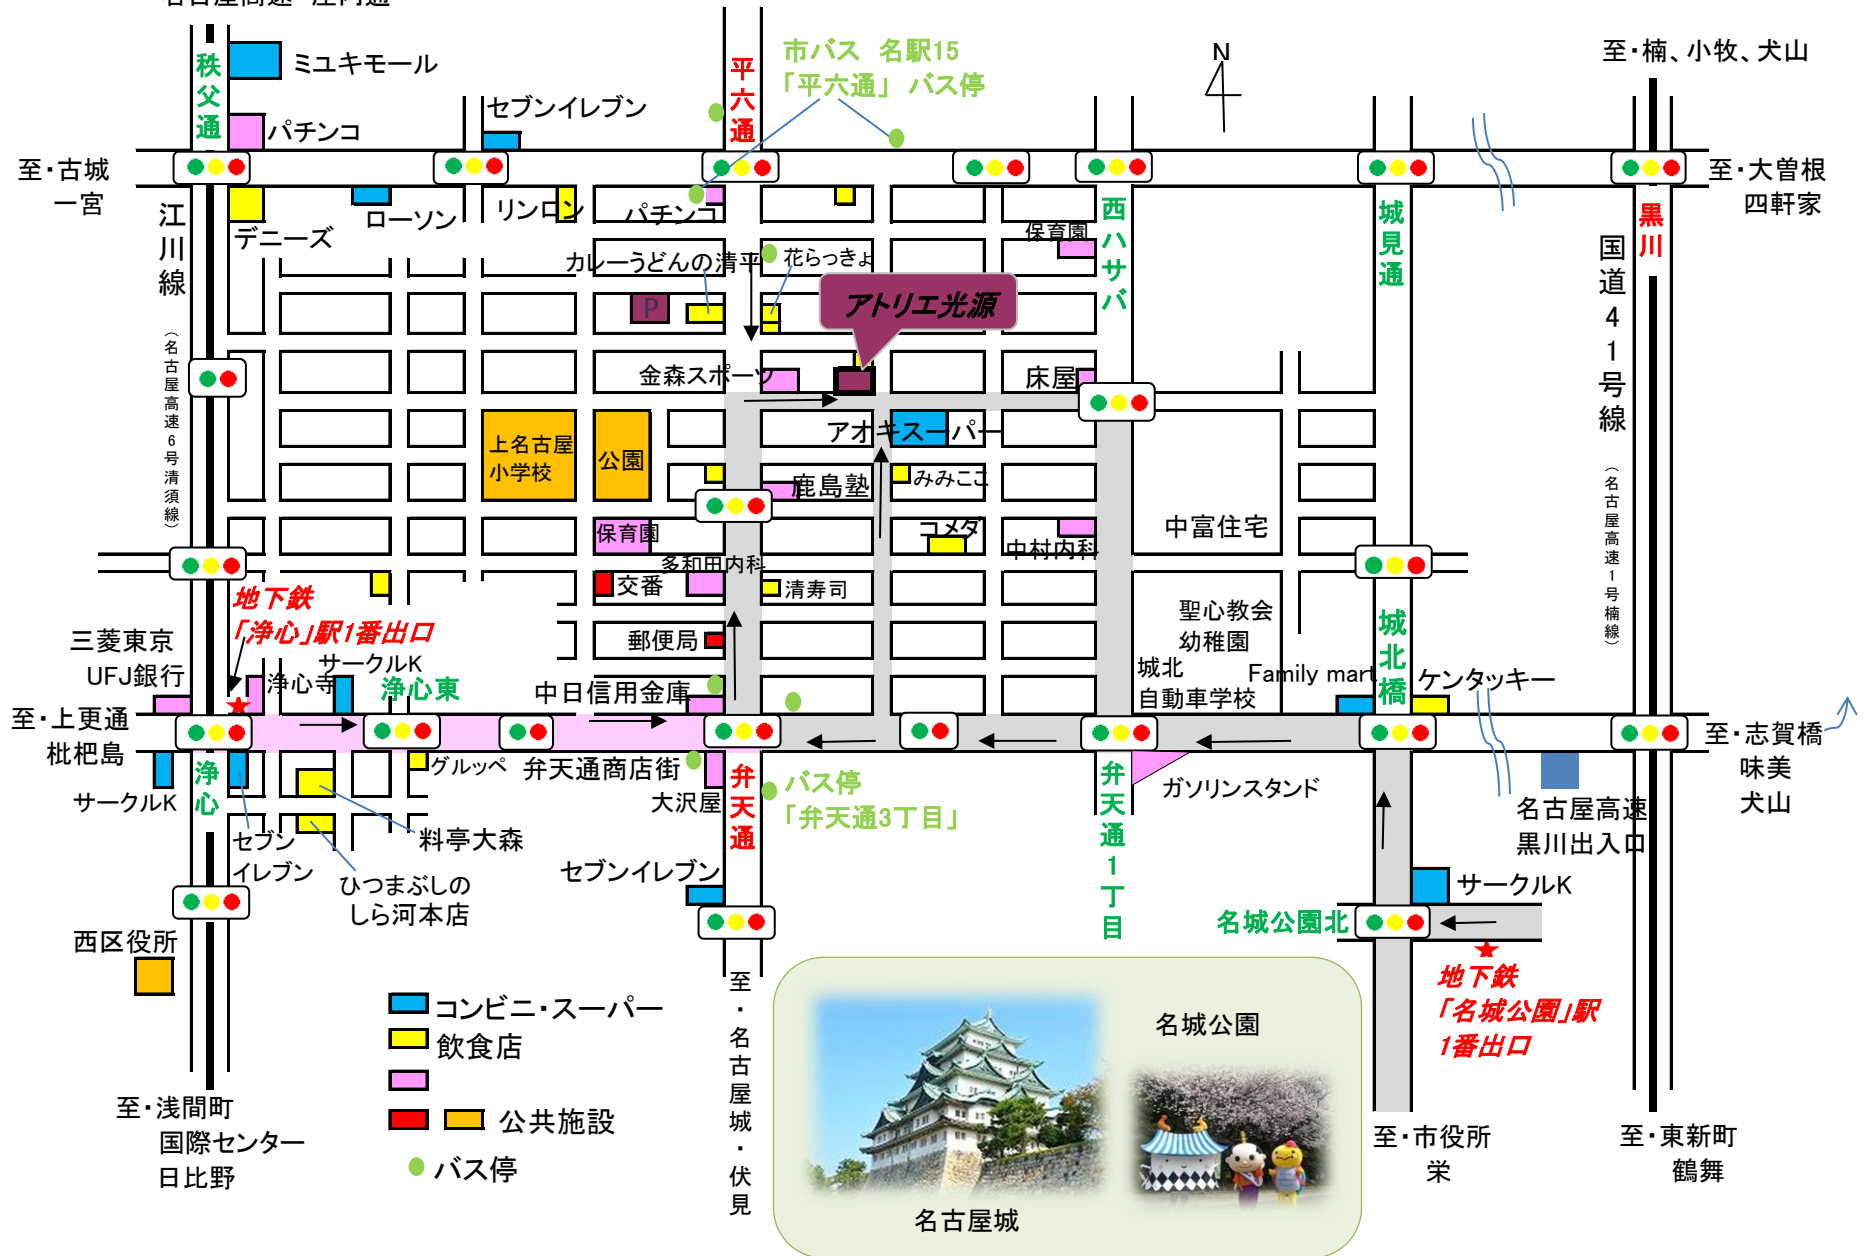

- コンビニ・スーパー
- 飲食店
- 公共施設
- バス停

至・浅間町
国際センター
日比野

至・名古屋城・伏見

至・市役所
栄

至・東新町
鶴舞

至・志賀橋
味美
犬山

三菱東京
UFJ銀行

サークルK

セブンイレブン

西区役所

至・浅間町

国際センター
日比野

グルッペ 弁天通商店街
大沢屋

料亭大森
ひつまぶしの
しら河本店

セブンイレブン

至・名古屋城・伏見

国際センター
日比野

バス停
「弁天通3丁目」

弁天通
1丁目

名城公園北

地下鉄
「名城公園」駅
1番出口

至・市役所
栄

至・東新町
鶴舞

ガソリンスタンド

Family mart

ケンタッキー

名古屋高速
黒川出入口

サークルK

至・東新町
鶴舞

至・志賀橋
味美
犬山

至・市役所
栄

至・東新町
鶴舞